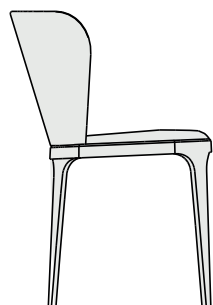

• P. 580 •

H. 840